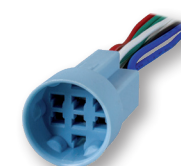

ПИН-19Т-5/7

• Для кнопок **ARG1-V-19IFB**
Ø 19 мм
• С фиксатором
135 ₺

- Количество разъемов: 5 (3 – под переключающий контакт, 2 – под подсветку)

ПИН-22Т-5/10

• Для кнопок **ARG1-V-22IFB**
Ø 22 мм
• С фиксатором
158 ₺

- Количество разъемов: 5 (3 – под переключающий контакт, 2 – под подсветку) или 8 (6 – под переключающие контакты, 2 – под подсветку)

ПИН-22П

• Для кнопок **ARG1-V-22TB** и переключателей **ARG1-V-22IR**, **ARG1-V-22K** Ø 22 мм
от **225** ₺