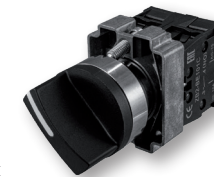

Переключатель пылевлагозащищенный

AR-XB2-BDV

IP67 • ~10 А, 400 В
• 2НО, 1НО+1НЗ,
1НО+2НЗ, 2НО+1НЗ,
2НО+2НЗ

Ø 29 мм
Ø отв. 22 мм

• 2 или 3 положения
• С фиксацией или с самовозвратом
• Пластмасса/металл

от **686 ₺**