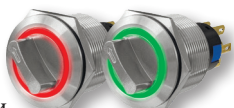

16ZFB

• 1НО или
1 переключающий

Ø 18 мм
Ø отв. 16 мм
от **435** ₺

22IFS

• 1НО+1НЗ
• Нерж. сталь

Ø 25 мм
Ø отв. 22 мм
1088 ₺

Кнопка грибовидная металлическая антивандальная IK08 **ARG1-V-22TB**

- IK08
- 1 переключающий контакт
- ~5 А, 250 В
- С фиксацией, возврат поворотом

Ø 30 мм
Ø отв. 22 мм
1425 ₺

Переключатели металлические антивандальные серии ARG1-V

IP65

- IK06
- Питание подсветки ~220 В

Ø 25 мм
Ø отв. 22 мм
1676 ₺

- ~5 А, 250 В
- 1 или 2 переключающих контакта
- 2 или 3 положения
- Нержавеющая сталь
- С фиксацией или с самовозвратом
- Присоединение: пайка/плоские разъемы