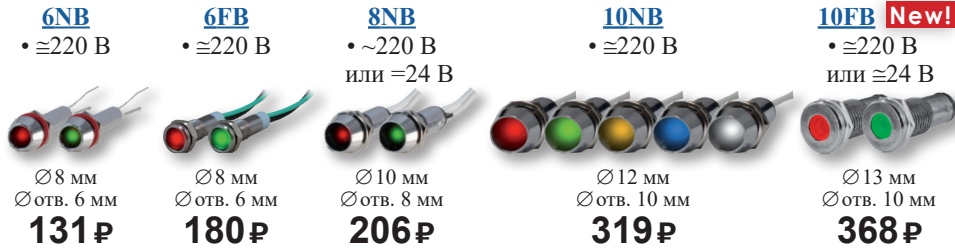

Лампы светодиодные металлические антивандальные IK09 серии ARG2-V

• IK09

• Хромированная латунь

• Присоединение: два выводных провода

• Присоединение: две клеммы под пайку