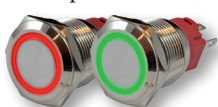

Антивандальное оборудование IK06+* **New!**

Кнопки металлические антивандальные IK06 с кольцевой подсветкой серии ARG1-V

IP65

- IK06
- ~3 А, 250 В
- Питание подсветки ~220 В
- Хромированная латунь
- Без фиксации или с фиксацией
- Присоединение: пайка/плоские разъемы

12IFB

• 1НО

Ø 14 мм
Ø отв. 12 мм
от **311** ₺

16IF1B

Ø 18 мм
Ø отв. 16 мм
от **461** ₺

19IFB

• 1 переключающий

Ø 22 мм
Ø отв. 19 мм
от **484** ₺

22IFB

Ø 25 мм
Ø отв. 22 мм
от **630** ₺

12ICB

• 1НО

Ø 14 мм
Ø отв. 12 мм
от **270** ₺

16IC2B

• 1 переключающий

Ø 18 мм
Ø отв. 16 мм
от **611** ₺