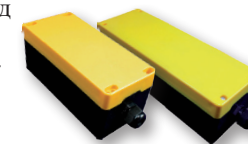

КП-А

КП-А-201

**New!**

КП-А-204, -206 **New!**

- Пластиковый гермоввод в комплекте
- Отверстия высверливаются самостоятельно

от 158 Р

Гермовводы

Для защиты кабелей и проводов в распределительных коробках в месте ввода/вывода