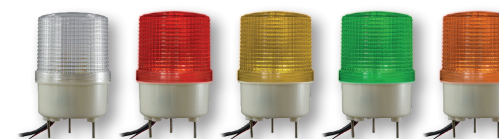

ЛС-П100(С)

- Ø 96 мм, высота 143 мм
- Крепление на шпильки
- Питание: ~220 В, =24 В

5175 P =24 В
5512 P ~220 В
+ 188 P – с сиреной