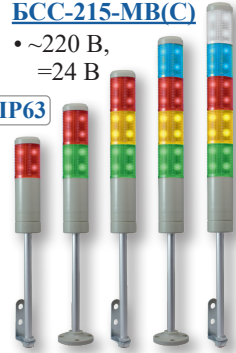

**БСС-204-МВС**

- =24 В

**New!**

Ø53 мм  
высота 256...433 мм

от **1388 Р**

**БСС-215-МВ(С)**

- ~220 В, =24 В

IP63