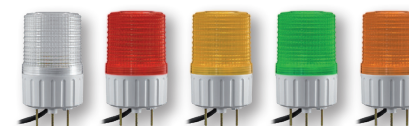

**New!** Башни светодиодные сигнальные  
поллицетвные БСС-П

- Многоцветные, цвет выбирается путем подачи питания на провод соответствующего цвета
- Три основных цвета – красный, желтый, зеленый
- Белый плафон для более заметной и эффективной индикации, чем у ламп с цветным плафоном
- Сирена подключается независимо от световой сигнализации и может быть использована как отдельно, так и совместно с визуальной индикацией
- Питание: ~220 В, =24 В
- Шарнир с углом поворота 90° или 180° обеспечивает возможность как горизонтального, так и вертикального монтажа

**БСС-203-3С**

- Три цвета – красный, желтый, зеленый
- Три лампы (уровня)
- Ø 50 мм, высота 282 мм
- Питание: ~220 В, =24 В

**5062 P** =24 В  
**5531 P** ~220 В

**New!** Лампы светодиодные сигнальные  
поллицетвные ЛС-П

- Многоцветные, цвет выбирается путем подачи питания на провод соответствующего цвета
- Три основных цвета – красный, желтый, зеленый; один дополнительный цвет – оранжевый
- Прозрачный плафон для более заметной и эффективной индикации, чем у ламп с цветным плафоном
- У моделей с сиреной включение красного и оранжевого цветов сопровождается запуском звукового сигнала громкостью 60 дБ
- Режим работы: постоянное свечение

**ЛС-П52С**

- Ø 52 мм, высота 59 мм
- Питание: ~220 В, =24 В, =12 В
- Крепление винтами

**1762 P** =24 В, =12 В  
**2081 P** ~220 В

**ЛС-П80(С)**

- Ø 78 мм, высота 133 мм
- Питание: ~220 В, =24 В, =12 В
- Крепление на шпильки